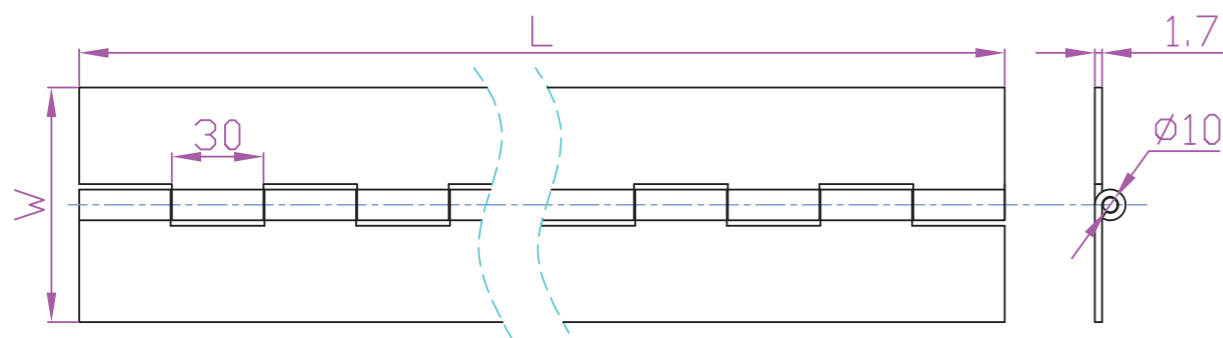

材料				L	W
铁	不锈钢	铝	铜		
L1745032A	L1745032B	L1745032C	L1745032D	450	32
L1745038A	L1745038B	L1745038C	L1745038D	450	38
L1745050A	L1745050B	L1745050C	L1745050D	450	50
L1760032A	L1760032B	L1760032C	L1760032D	600	32
L1760038A	L1760038B	L1760038C	L1760038D	600	38
L1760050A	L1760050B	L1760050C	L1760050D	600	50
L1775032A	L1775032B	L1775032C	L1775032D	750	32
L1775038A	L1775038B	L1775038C	L1775038D	750	38
L1775050A	L1775050B	L1775050C	L1775050D	750	50
L1785025A	L1785025B	L1785025C	L1785025D	850	25
L1785038A	L1785038B	L1785038C	L1785038D	850	38
L1785050A	L1785050B	L1785050C	L1785050D	850	50
L17100032A	L17100032B	L17100032C	L17100032D	1000	32
L17100038A	L17100038B	L17100038C	L17100038D	1000	38
L17100050A	L17100050B	L17100050C	L17100050D	1000	50
L17120032A	L17120032B	L17120032C	L17120032D	1200	32
L17120038A	L17120038B	L17120038C	L17120038D	1200	38
L17120050A	L17120050B	L17120050C	L17120050D	1200	50
L17135032A	L17135032B	L17135032C	L17135032D	1350	32
L17135038A	L17135038B	L17135038C	L17135038D	1350	38
L17135050A	L17135050B	L17135050C	L17135050D	1350	50
L17150032A	L17150032B	L17150032C	L17150032D	1500	32
L17150038A	L17150038B	L17150038C	L17150038D	1500	38
L17150050A	L17150050B	L17150050C	L17150050D	1500	50
L17180032A	L17180032B	L17180032C	L17180032D	1800	32
L17180038A	L17180038B	L17180038C	L17180038D	1800	38
L17180050A	L17180050B	L17180050C	L17180050D	1800	50
L17200032A	L17200032B	L17200032C	L17200032D	2000	32
L17200038A	L17200038B	L17200038C	L17200038D	2000	38
L17200050A	L17200050B	L17200050C	L17200050D	2000	50
L17200083A	L17200083B	L17200083C	L17200083D	2000	83
L17220038A	L17220038B	L17220038C	L17220038D	2200	38
L17220050A	L17220050B	L17220050C	L17220050D	2200	50
L17220063A	L17220063B	L17220063C	L17220063D	2200	63
L17220083A	L17220083B	L17220083C	L17220083D	2200	83
L17244038A	L17244038B	L17244038C	L17244038D	2440	38
L17244050A	L17244050B	L17244050C	L17244050D	2440	50
L17244065A	L17244065B	L17244065C	L17244065D	2440	65
L17244083A	L17244083B	L17244083C	L17244083D	2440	83
定制	定制	定制	定制	定制	定制

一级目录
按钮

二级目录
按钮