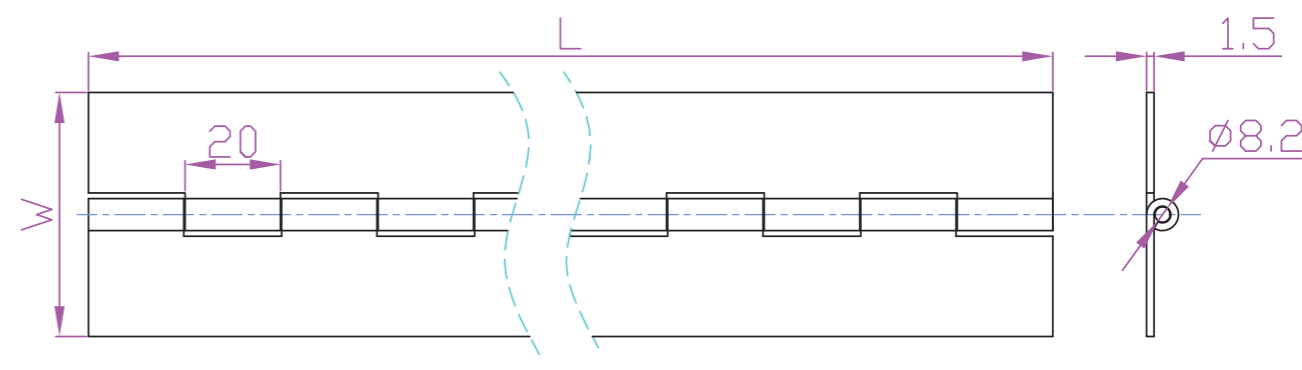

材料				L	W
铁	不锈钢	铝	铜		
L1535032A	L1535032B	L1535032C	L1535032D	350	32
L1535038A	L1535038B	L1535038C	L1535038D	350	38
L1535050A	L1535050B	L1535050C	L1535050D	350	50
L1545032A	L1545032B	L1545032C	L1545032D	450	32
L1545038A	L1545038B	L1545038C	L1545038D	450	38
L1545050A	L1545050B	L1545050C	L1545050D	450	50
L1560032A	L1560032B	L1560032C	L1560032D	600	32
L1560038A	L1560038B	L1560038C	L1560038D	600	38
L1560050A	L1560050B	L1560050C	L1560050D	600	50
L1575032A	L1575032B	L1575032C	L1575032D	750	32
L1575038A	L1575038B	L1575038C	L1575038D	750	38
L1575050A	L1575050B	L1575050C	L1575050D	750	50
L1585025A	L1585025B	L1585025C	L1585025D	850	25
L1585038A	L1585038B	L1585038C	L1585038D	850	38
L1585050A	L1585050B	L1585050C	L1585050D	850	50
L15100032A	L15100032B	L15100032C	L15100032D	1000	32
L15100038A	L15100038B	L15100038C	L15100038D	1000	38
L15100050A	L15100050B	L15100050C	L15100050D	1000	50
L15120032A	L15120032B	L15120032C	L15120032D	1200	32
L15120038A	L15120038B	L15120038C	L15120038D	1200	38
L15120050A	L15120050B	L15120050C	L15120050D	1200	50
L15135032A	L15135032B	L15135032C	L15135032D	1350	32
L15135038A	L15135038B	L15135038C	L15135038D	1350	38
L15135050A	L15135050B	L15135050C	L15135050D	1350	50
L15150032A	L15150032B	L15150032C	L15150032D	1500	32
L15150038A	L15150038B	L15150038C	L15150038D	1500	38
L15150050A	L15150050B	L15150050C	L15150050D	1500	50
L15180032A	L15180032B	L15180032C	L15180032D	1800	32
L15180038A	L15180038B	L15180038C	L15180038D	1800	38
L15180050A	L15180050B	L15180050C	L15180050D	1800	50
L15200032A	L15200032B	L15200032C	L15200032D	2000	32
L15200038A	L15200038B	L15200038C	L15200038D	2000	38
L15200050A	L15200050B	L15200050C	L15200050D	2000	50
L15220038A	L15220038B	L15220038C	L15220038D	2200	38
L15220050A	L15220050B	L15220050C	L15220050D	2200	50
L15220063A	L15220063B	L15220063C	L15220063D	2200	63
L15244038A	L15244038B	L15244038C	L15244038D	2440	38
L15244050A	L15244050B	L15244050C	L15244050D	2440	50
L15244065A	L15244065B	L15244065C	L15244065D	2440	65
定制	定制	定制	定制	定制	定制