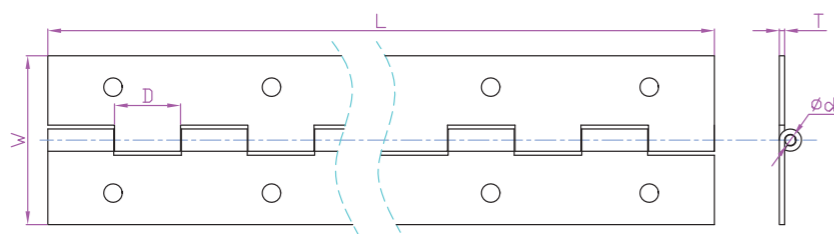

## 非标合页订制

补充说明:

L=总长度 W=展开的宽度 T=材料厚度  
D=节距的长度 Ød=轴芯直径

订货前还需说明: 使用材料, 是否要求表面处理, 有没有孔及孔的尺寸。

常规、库存表

L	W	T	材料	孔	表面
248	25.4	1	201不锈钢	无	2B
278	25.4	1	201不锈钢	无	2B
280	38	1.5	201不锈钢	无	2B
318	25.4	1	201不锈钢	无	2B
354	25.4	1	201不锈钢	无	2B
400	40	2.5	201不锈钢	无	2B
426	38	1	201不锈钢	单边有孔	2B
426	38	1	201不锈钢	无	2B
524	26	0.8	304不锈钢	有	2B
583	50	2	304不锈钢	有	2B
624	26	0.8	304不锈钢	有	2B
943	38	1.5	201不锈钢	有	2B
990	40	2.5	201不锈钢	有	2B
1000	26	1.5	201不锈钢	无	2B
1000	40	1.5	201不锈钢	无	单面抛光
1000	52	2	冷板	无	未处理
1000	64	2	冷板	无	未处理
1200	50	2	冷板	无	未处理
1220	38	1.5	201不锈钢	有	2B
1220	38	1.5	201不锈钢	无	2B
1220	40	1.5	201不锈钢	无	单面抛光
1220	55	1.5	304不锈钢	无	2B
1220	55	2	304不锈钢	无	2B
1390	65	1.5	201不锈钢	无	2B
1500	40	1.4	201不锈钢	无	2B
1500	50	1.2	201不锈钢	无	2B
1500	51	1.4	201不锈钢	无	2B
1600	50	1.2	304不锈钢	有	2B
1800	25.4	0.5	201不锈钢	有	2B
1800	25.4	0.8	201不锈钢	有	2B
1800	25.4	0.8	304不锈钢	无	2B
1800	25.4	0.8	304不锈钢	有	2B

一级目录按钮

二级目录按钮

常规、库存表二

1800	28	1	冷板	无	未处理
1800	30	0.8	电解板	无	镀锌面
1800	30	0.8	304不锈钢	无	2B
1800	30	0.8	304不锈钢	有	2B
1800	31	0.8	201不锈钢	有	2B
1800	38	0.8	201不锈钢	有	2B
1800	38	0.8	304不锈钢	无	2B
1800	38	0.8	304不锈钢	有	2B
1800	38	1.2	201不锈钢	无	2B
1800	38	1.5	201不锈钢	无	2B
1800	38	1.5	304不锈钢	无	2B
1800	38	1.5	304不锈钢	有	2B
1800	40	1.5	201不锈钢	有	2B
1800	50	0.8	201不锈钢	有	2B
1800	50	1.2	201不锈钢	有	2B
1800	50	1.5	201不锈钢	有	2B
1800	50	1.5	304不锈钢	无	2B
1800	50	1.5	304不锈钢	有	2B
1800	60	1.5	304不锈钢	有	2B
1870	38	1.2	201不锈钢	有	2B
1900	84	1.5	304不锈钢	有	2B
1970	31	1.1	201不锈钢	无	2B
1978	50	1.5	304不锈钢	有	2B
2000	31	1.1	210不锈钢	无	2B
2000	50	1.2	304不锈钢	有	2B
2000	75	2	冷板	有	镀锌
2200	76(单边折边)	1.5	201不锈钢	无	2B
2440	50	1.5	201不锈钢	无	2B
2440	50	2.5	304不锈钢	有	2B
2440	65	1.5	304不锈钢	有	2B
2440	65	2	304不锈钢	无	2B
定制	定制	定制	定制	定制	定制